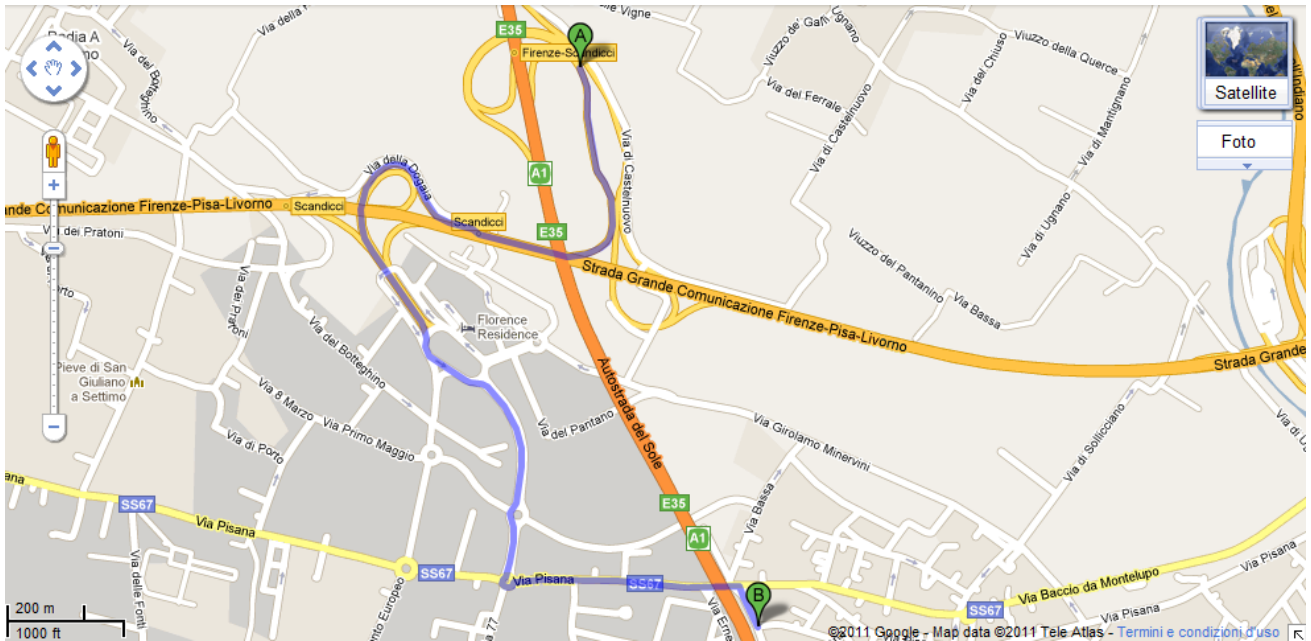

COME RAGGIUNGERE LA NOSTRA SEDE

IN AUTO

Autostrada A1 Milano Napoli. Uscita **Firenze-Scandicci**.

Seguire le indicazioni della mappa.

IN AEREO

Dall'aeroporto di Firenze, con il TAXI in circa 15 minuti.

Oppure con i mezzi pubblici:

- Bus navetta Volainbus fino alla stazione di Firenze Santa Maria Novella
- Tram Linea 1 fino alla stazione Villa Costanza.
- 5 minuti a piedi fino a via Respighi.

IN TRENO

Dalla Stazione di Firenze Santa Maria Novella prendere il Tram Linea 1 fino alla stazione Villa Costanza, poi 5 minuti a piedi fino a via Respighi.